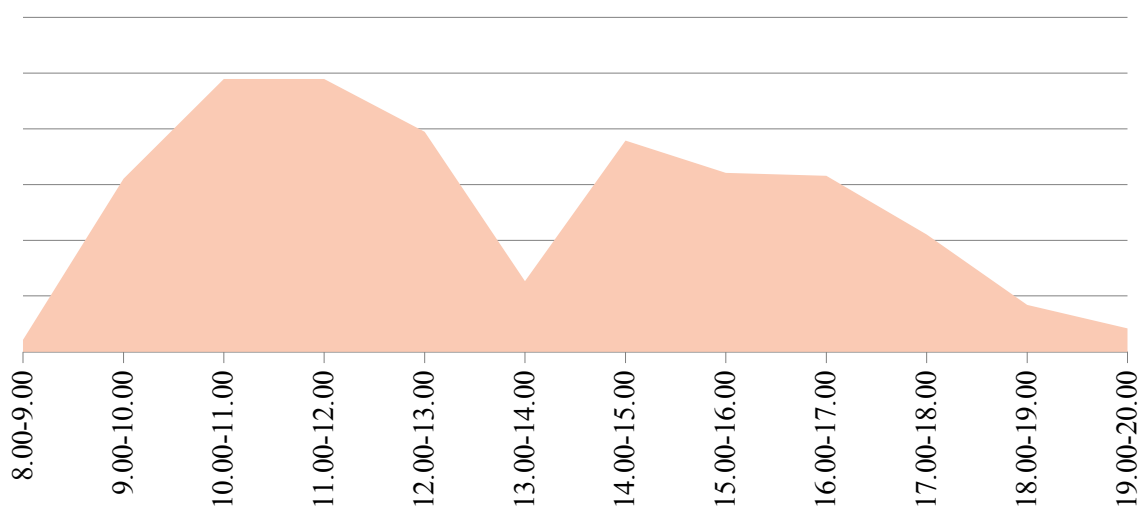

к загруженности приема заявителей в отделе по Еткульскому району за май 201