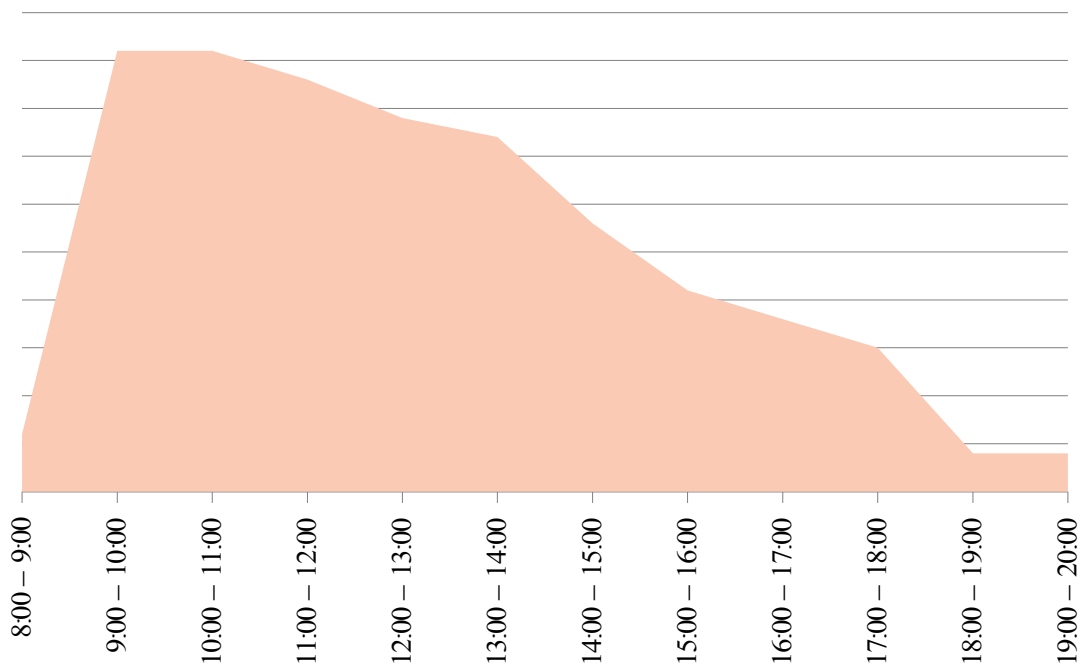

График загруженности приема заявителей в отделе по Чебаркульскому району за май 2015 года

График загруженности приема заявителей в отделе по Усть - Катавскому городскому округу за май 2015 года

График загруженности приема заявителей в отделе по Снежинскому городскому округу за май 2015 года