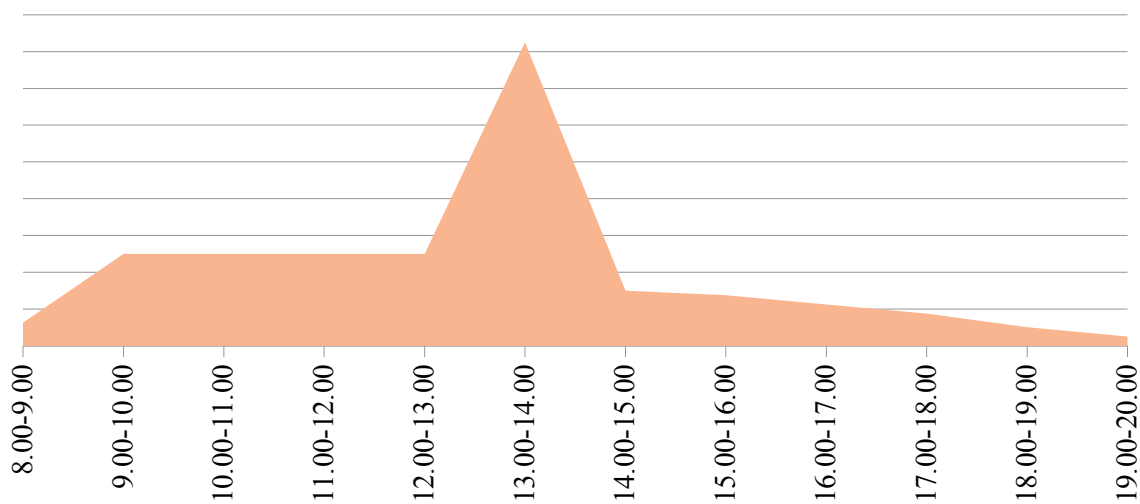

загруженности приема заявителей в отделе по Катав - Ивановскому району за ма

загруженности приема заявителей в отделе по Кизильскому району за май 2015 года

График загрузки приема МРО № 1 (с. Миасское) за май 2015 года