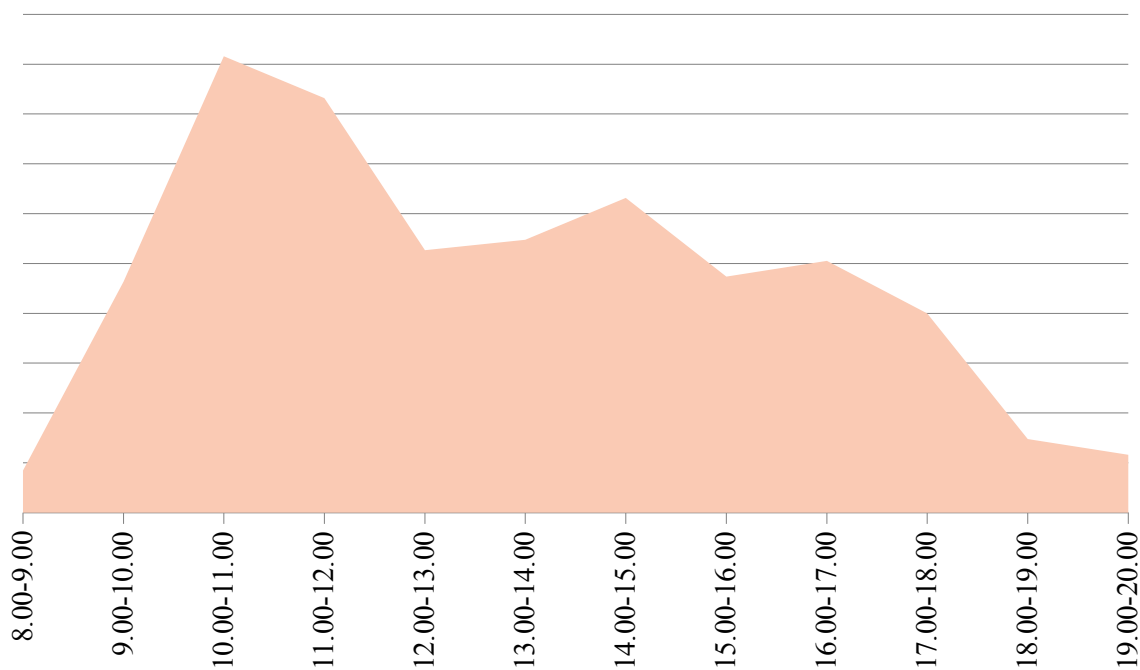

ности приема заявителей в отделе по Златоустовскому городскому округу з