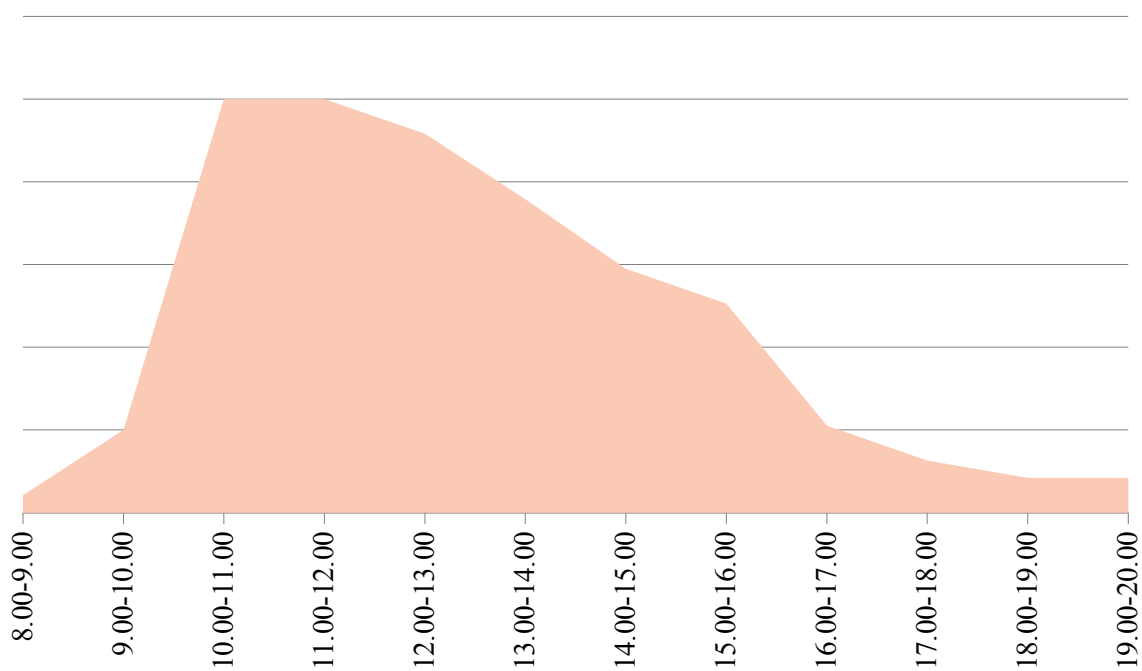

фик загрузки приема заявителей в МРО № 1 (с. Кунашак) за май 2015 г