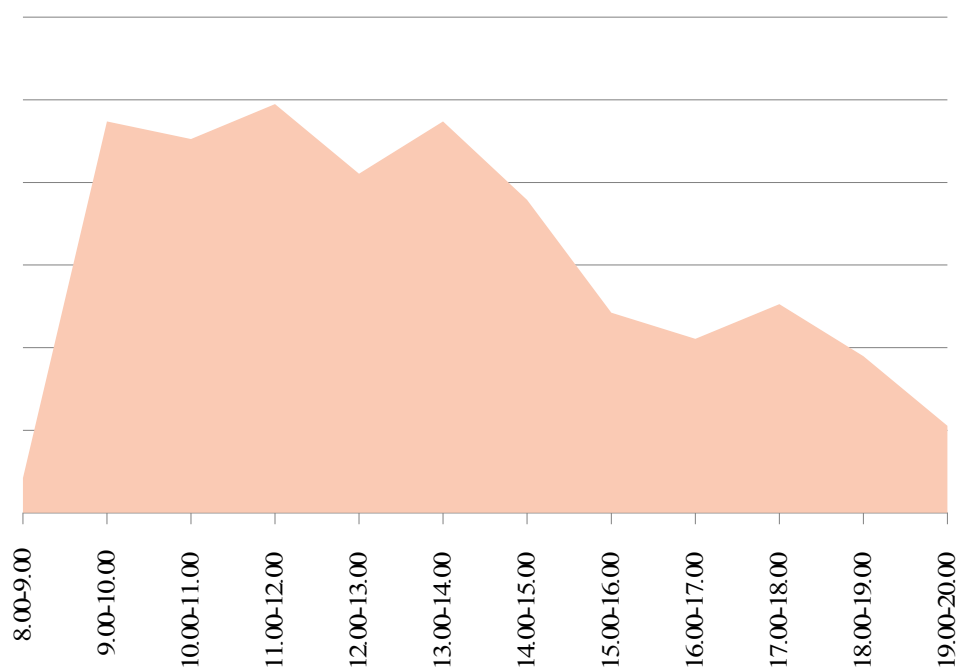

График загруженности приема заявителей в МРО № 1 (г. Челябинск, ул. Пограничная, д. 6) за май 2015 года

График загруженности приема заявителей в отделе по Южноуральскому городскому округу за май 2015 года