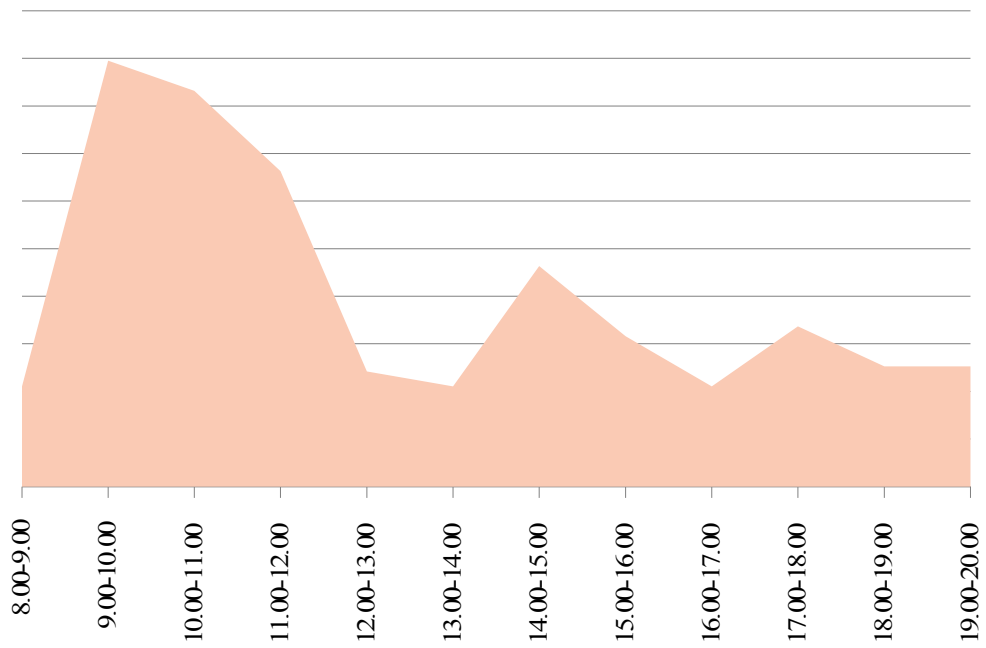

График загруженности приема заявителей в МРО № 1 (г. Челябинск, пр. Победы, д. 303) за май 2015 года

График загруженности приема заявителей в МРО № 1 (г. Челябинск, ш. Metallургов, д. 35 Б) за май 2015 года