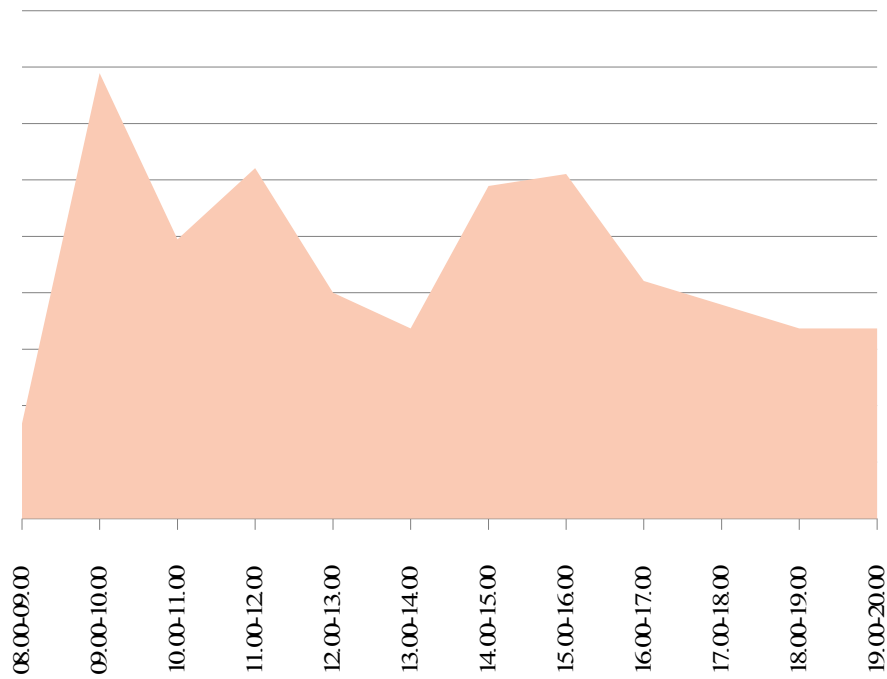

График загруженности приема заявителей в отделе по Магнитогорскому городскому округу за май 2015 года

График загруженности приема заявителей в отделе по Миасскому городскому округу за май 2015 года

График загруженности приема заявителей в отделе по Троицкому району за май 2015 года