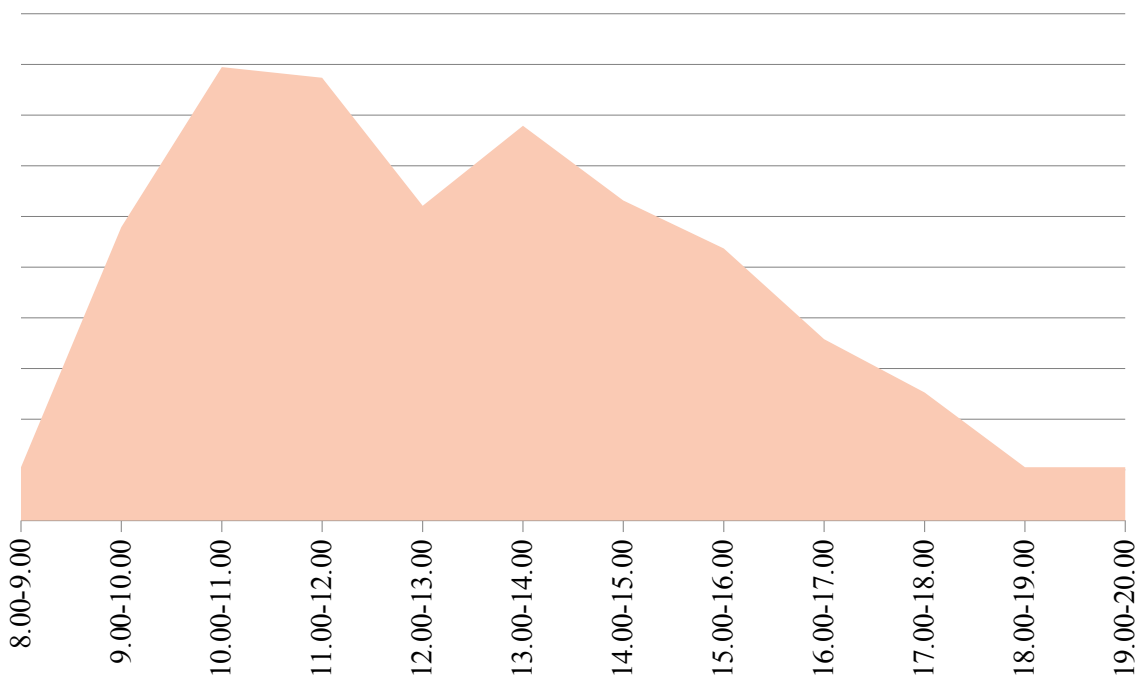

График загруженности приема заявителей в отделе по Магнитогорскому городскому округу за май 2015 года

График загруженности приема заявителей в отделе по Миасскому городскому округу за май 2015 года

График загруженности приема заявителей в отделе по Троицкому району за май 2015 года