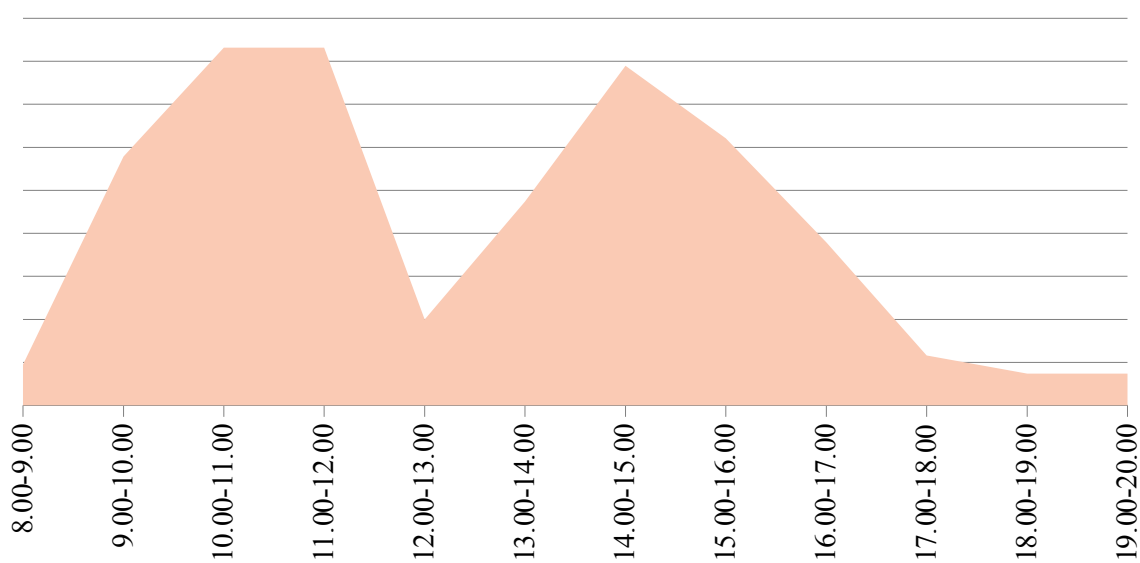

агруженности приема заявителей в отделе по Карталинскому району за апрель 2