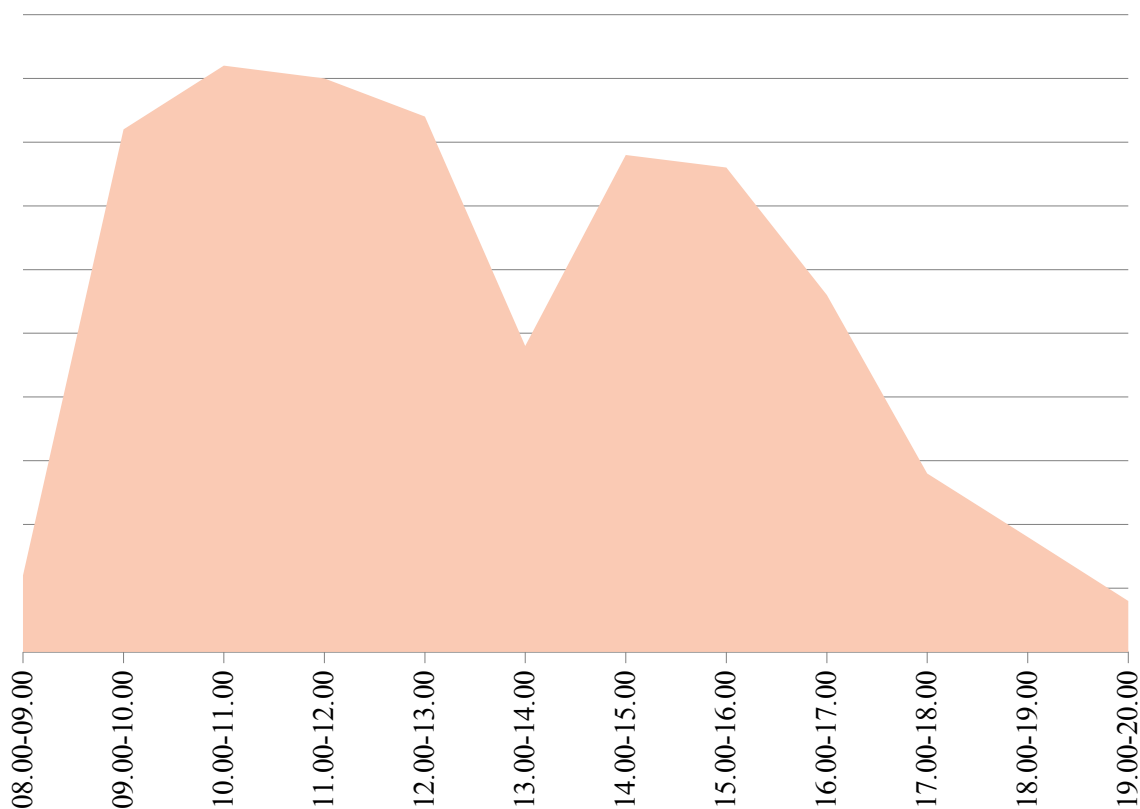

загруженности приема заявителей в отделе по Чесменскому району за май 20