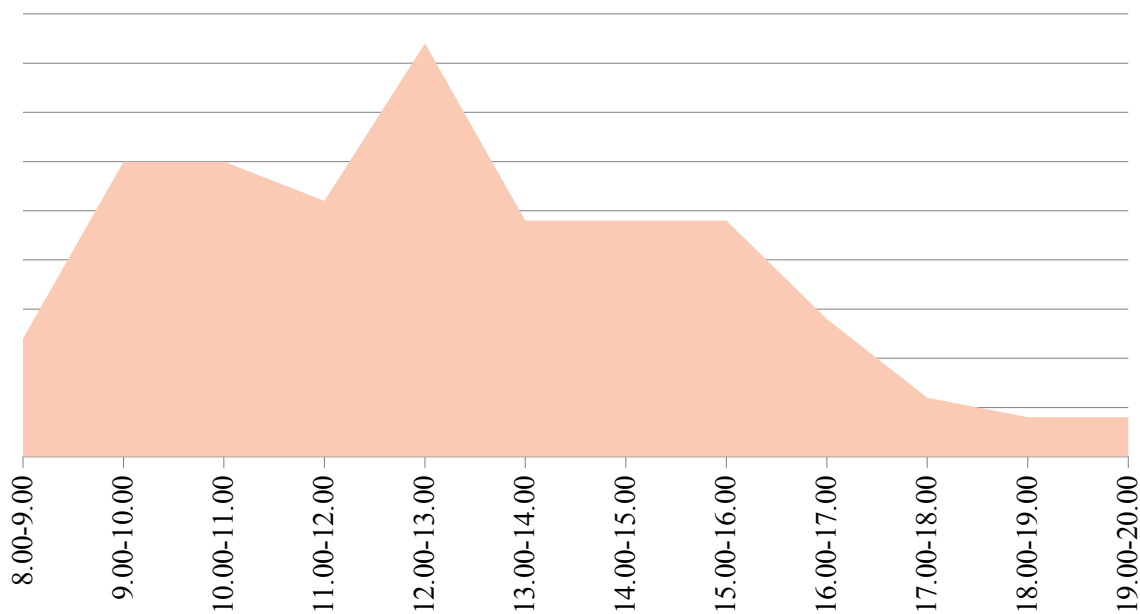

загруженности приема заявителей в отделе по Октябрьскому району за май 2

нагруженности приема заявителей в отделе по Нязепетровскому району за май