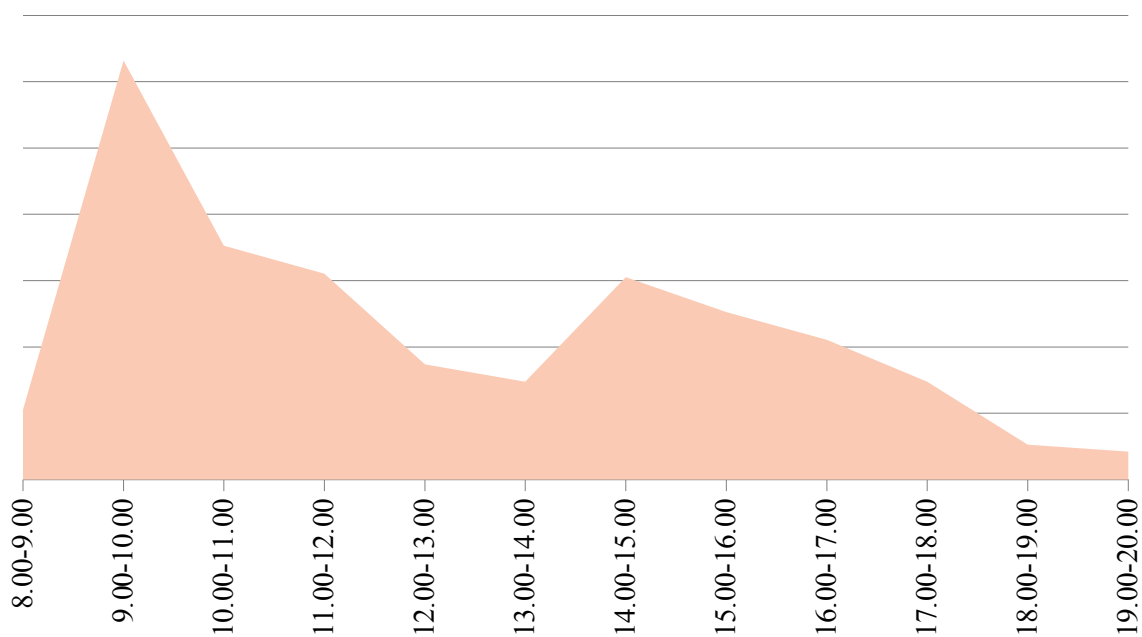

загруженности приема заявителей в отделе по Пластовскому району за май 2019