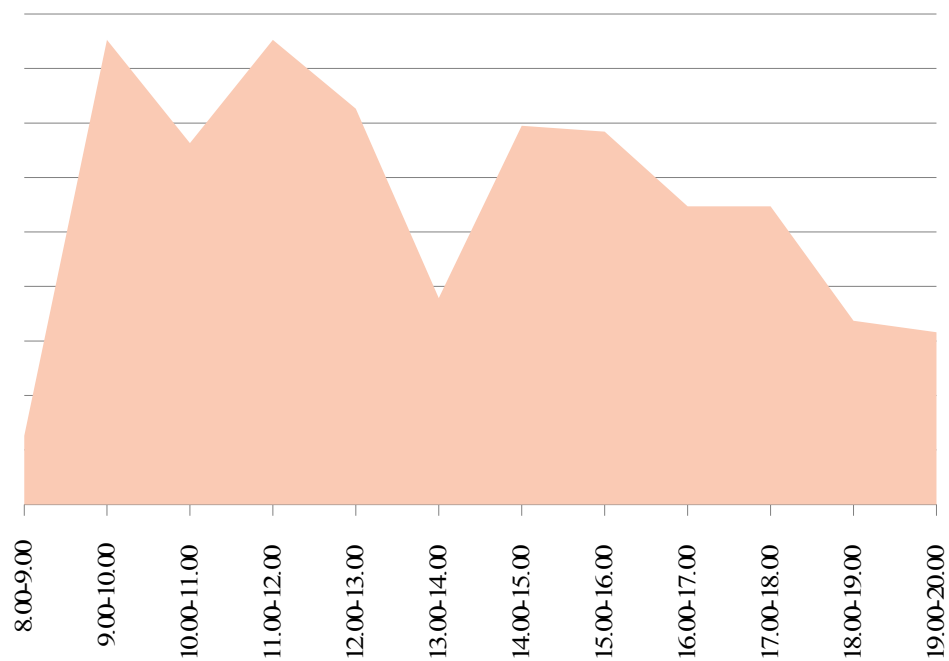

График загруженности приема заявителей в МРО № 1 (г. Челябинск, ул. Пограничная, д. 6) за май 2015 года

График загруженности приема заявителей в отделе по Южноуральскому городскому округу за май 2015 года