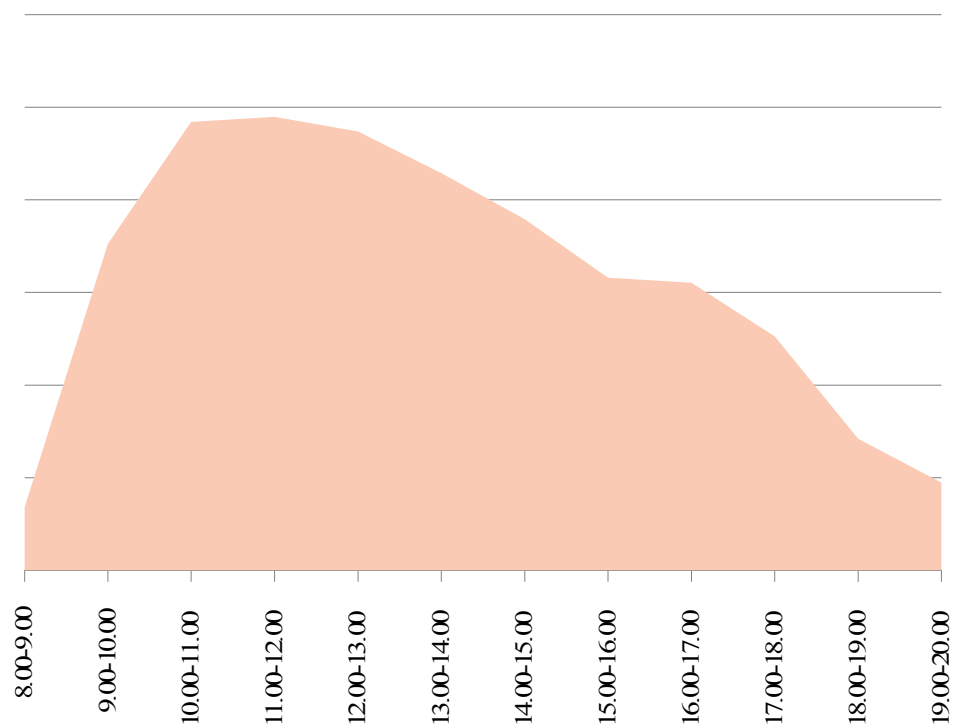

График загруженности приема заявителей в отделе по Магнитогорскому городскому округу за май 2015 года

График загруженности приема заявителей в отделе по Миасскому городскому округу за май 2015 года

График загруженности приема заявителей в отделе по Троицкому району за май 2015 года