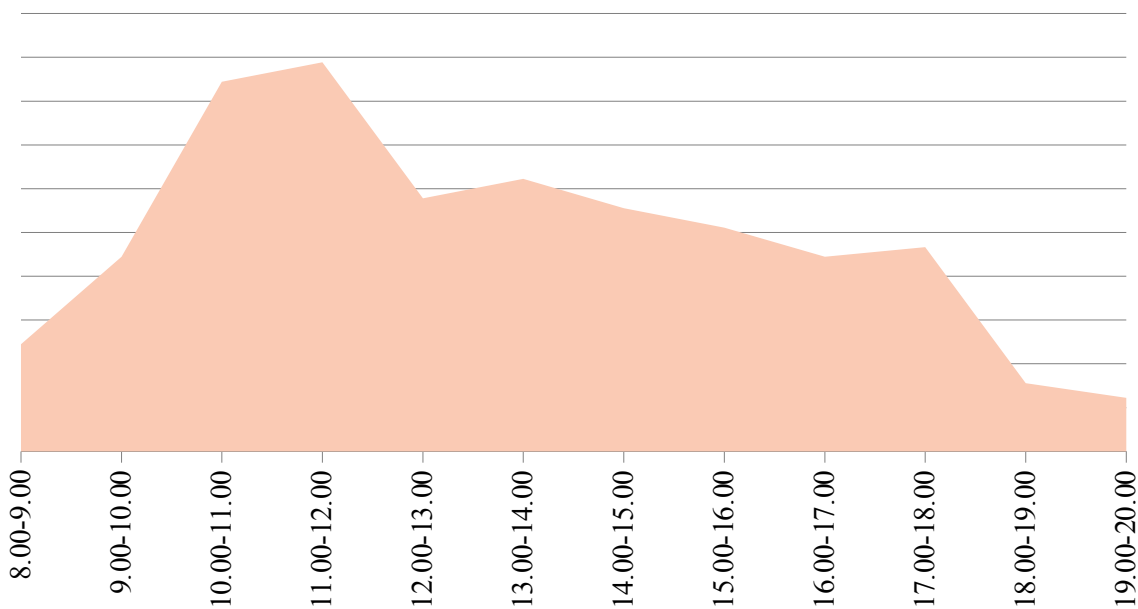

загруженности приема заявителей в отделе по Чесменскому району за май 20

ности приема заявителей в отделе по Златоустовскому городскому округу з

загруженности приема заявителей в отделе по Пластовскому району за май 2019

ности приема заявителей в отделе по Верхнеуфалейскому городскому округу

ик загрузкиности приема заявителей в МРО № 1 (г. Еманжелинск) за май 201:

загруженности приема заявителей в отделе по Карабашскому району за май 2