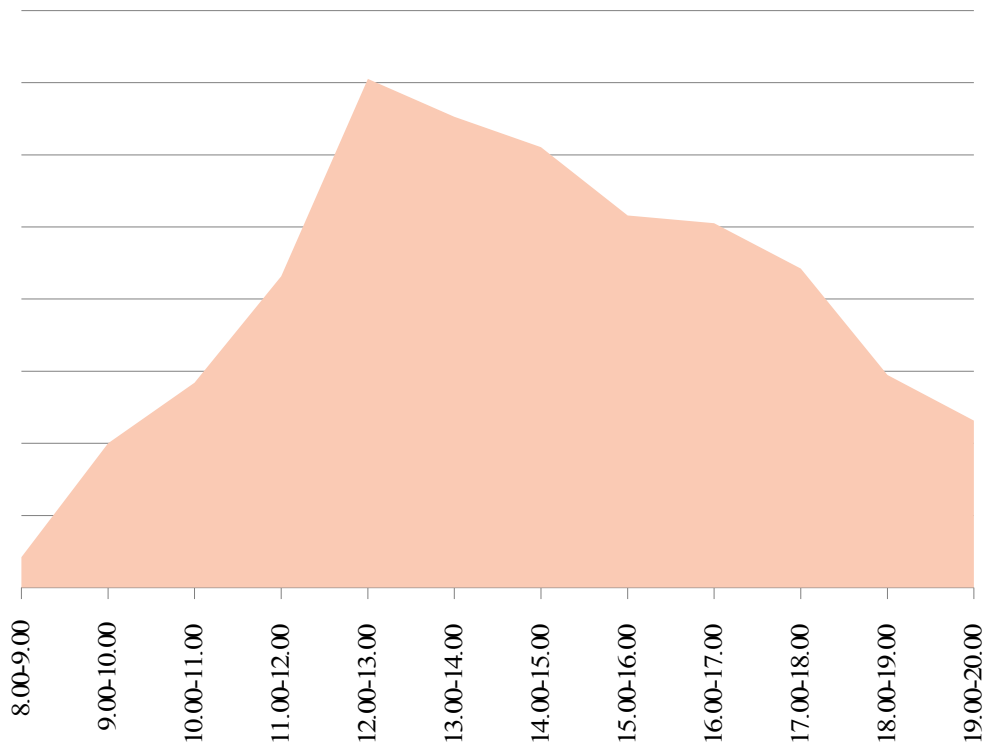

График загруженности приема заявителей в отделе по Чебаркульскому району за май 2015 года

График загруженности приема заявителей в отделе по Усть - Катавскому городскому округу за май 2015 года

График загруженности приема заявителей в отделе по Снежинскому городскому округу за май 2015 года