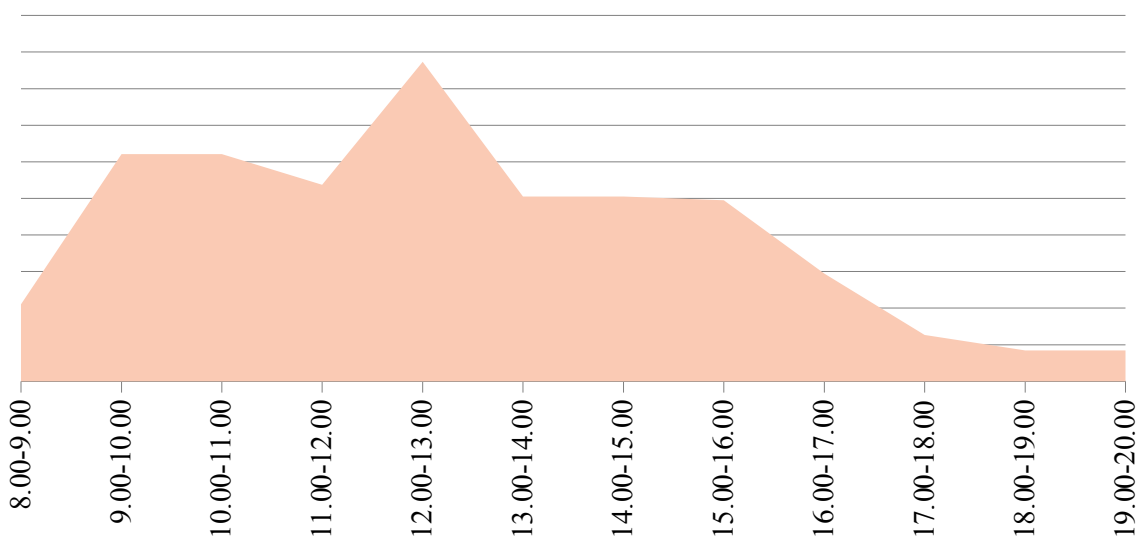

загруженности приема заявителей в отделе по Аргаяшскому району за май 20

загруженности приема заявителей в отделе по Агаповскому району за май 20

График загрузки приема заявителей в отделе по Ашинскому району за май 2019 года