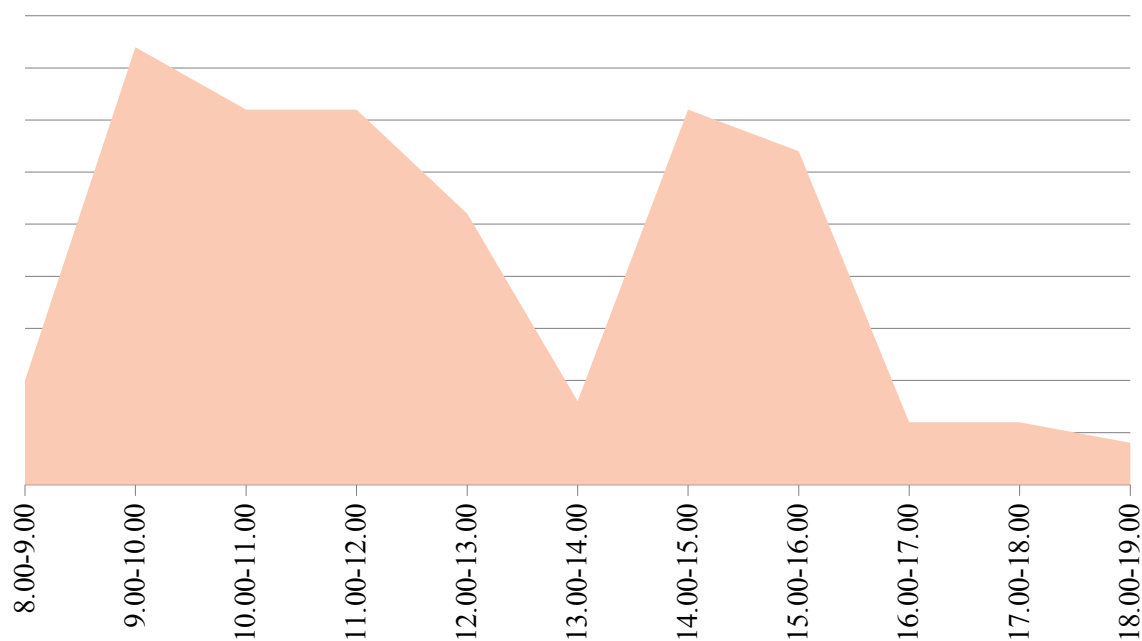

ик загрузки приема заявителей в отделе по Уйскому району за май 2015