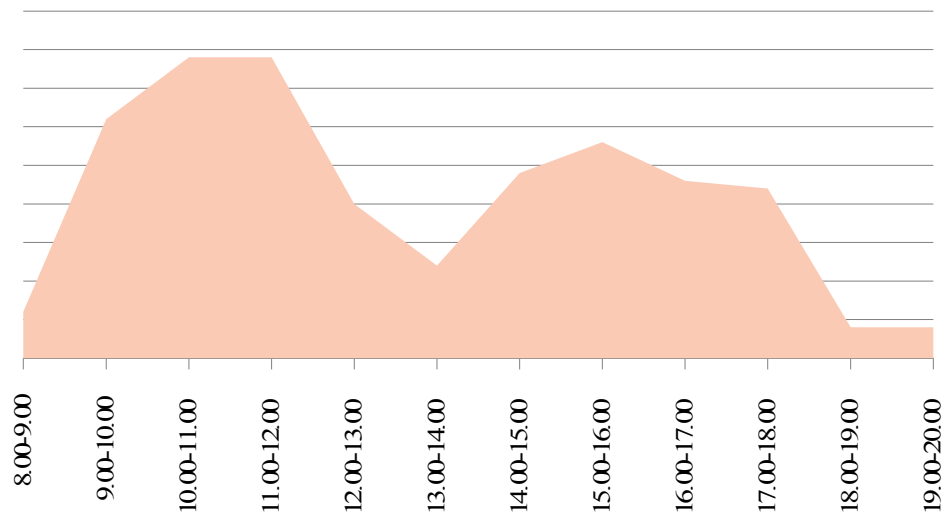

График загрузки приема заявителей в отделе по Брединскому району за май 2019 года

График загруженности приема заявителей в отделе по Варненскому району за май 2015 года

График загруженности приема заявителей в отделе по Верхнеуральскому району за май 2015 года