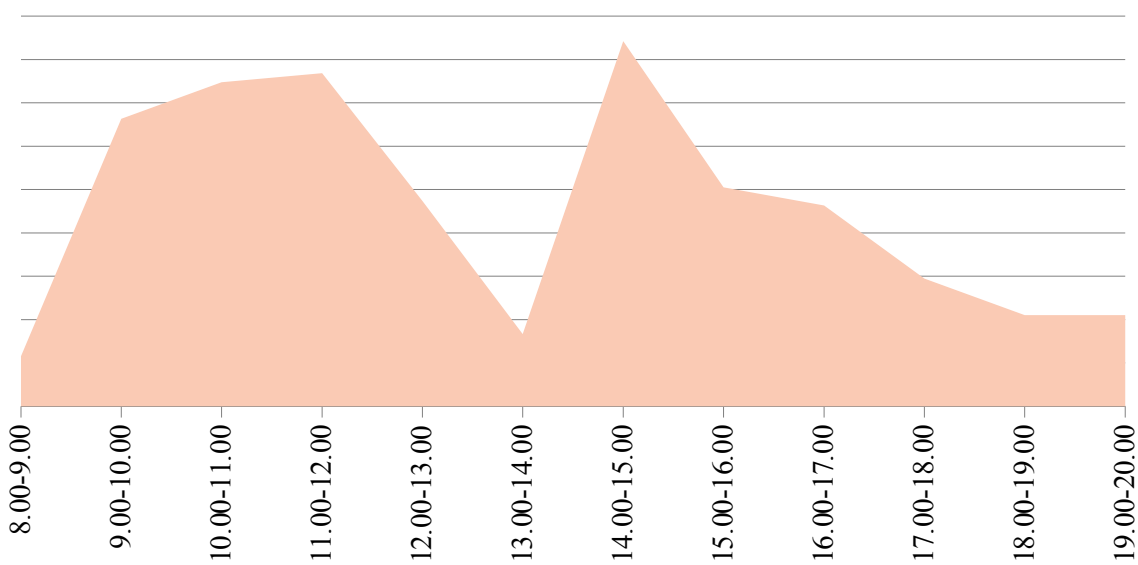

График загрузки приема заявителей в отделе по Брединскому району за май 2019 года

График загруженности приема заявителей в отделе по Варненскому району за май 2015 года

График загруженности приема заявителей в отделе по Верхнеуральскому району за май 2015 года

к загруженности приема заявителей в отделе по Еткульскому району за май 201

агруженности приема заявителей в отделе по Карталинскому району за апрель 2

загруженности приема заявителей в отделе по Каслинскому району за май 20