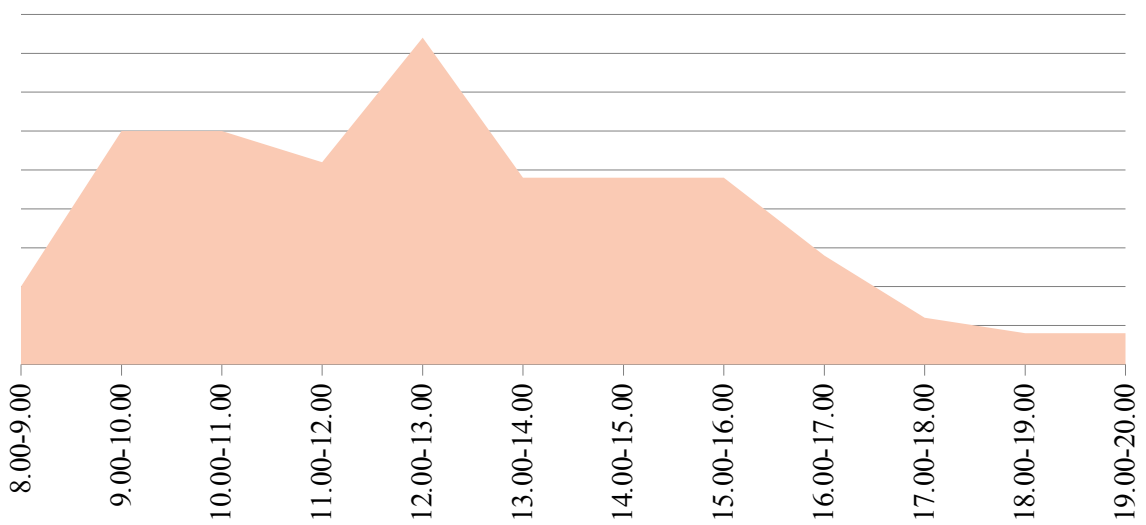

График загрузки приема заявителей в отделе по Брединскому району за май 2019 года

График загруженности приема заявителей в отделе по Варненскому району за май 2015 года

График загруженности приема заявителей в отделе по Верхнеуральскому району за май 2015 года

к загруженности приема заявителей в отделе по Еткульскому району за май 201

агруженности приема заявителей в отделе по Карталинскому району за апрель 2

загруженности приема заявителей в отделе по Каслинскому району за май 20