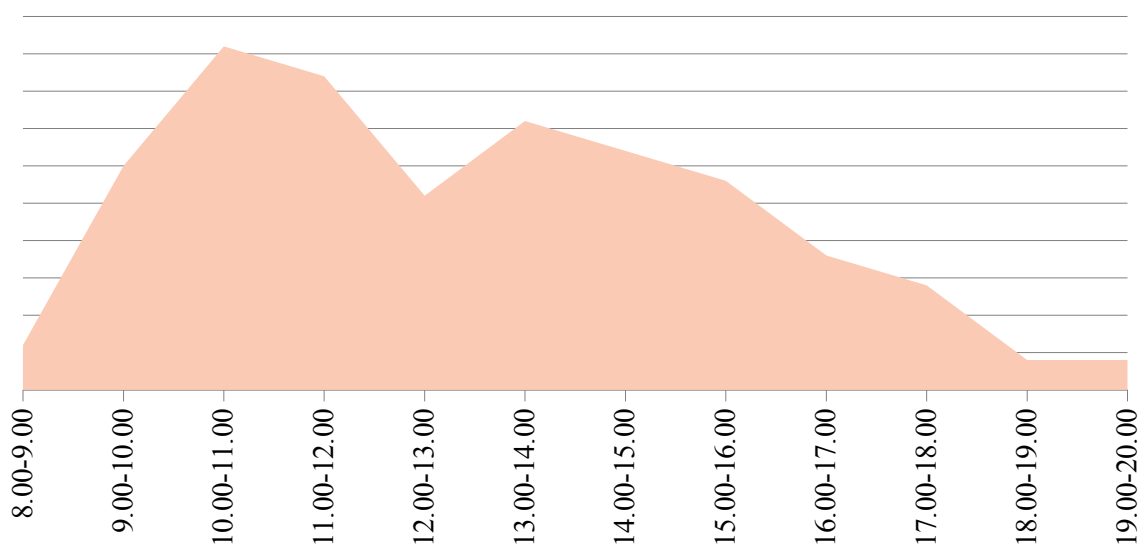

загруженности приема заявителей в отделе по Катав - Ивановскому району за ма

загруженности приема заявителей в отделе по Кизильскому району за май 2015 года

График загрузки приема МРО № 1 (с. Миасское) за май 2015 года