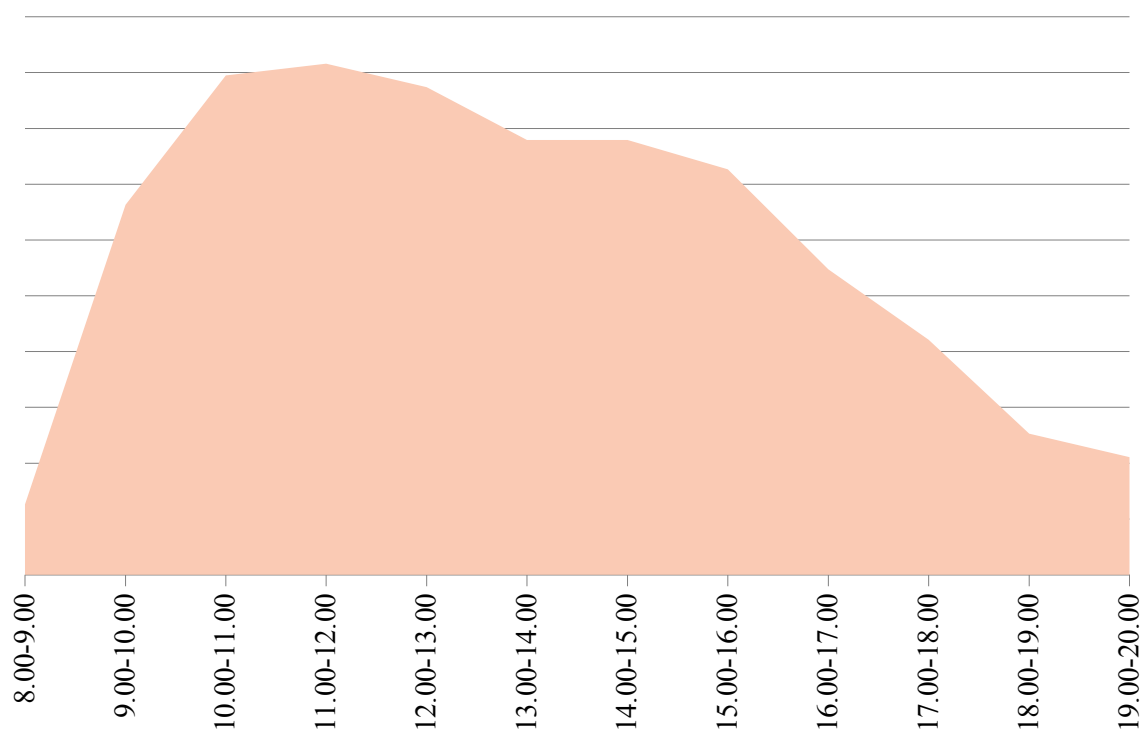

загруженности приема заявителей в отделе по Каслинскому району за май 20