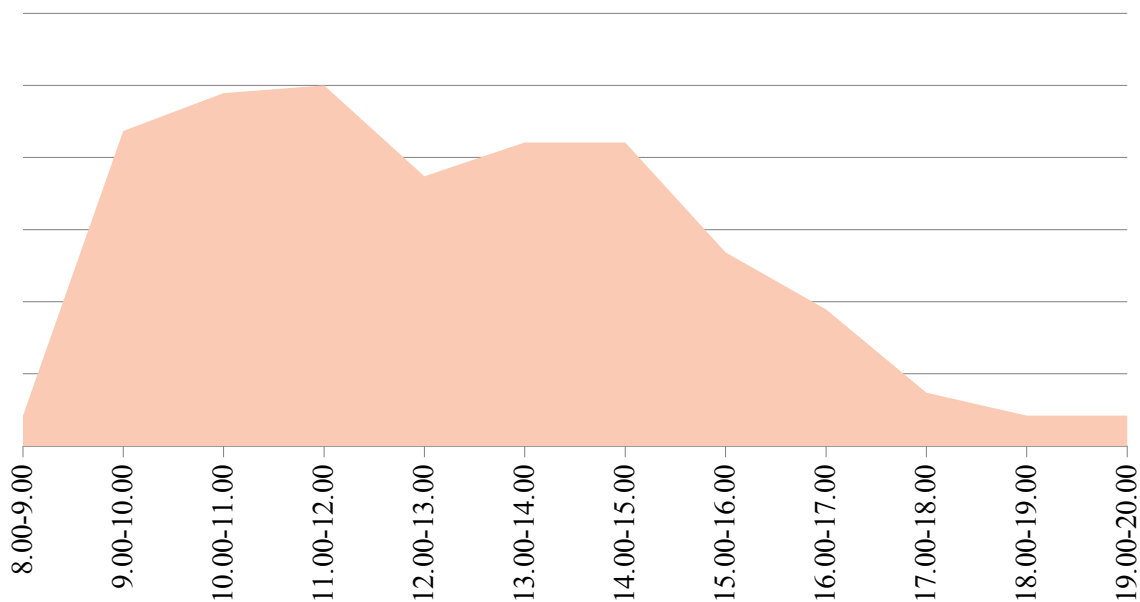

загруженности приема заявителей в отделе по Аргаяшскому району за май 20

загруженности приема заявителей в отделе по Агаповскому району за май 20

График загрузки приема заявителей в отделе по Ашинскому району за май 2019 года