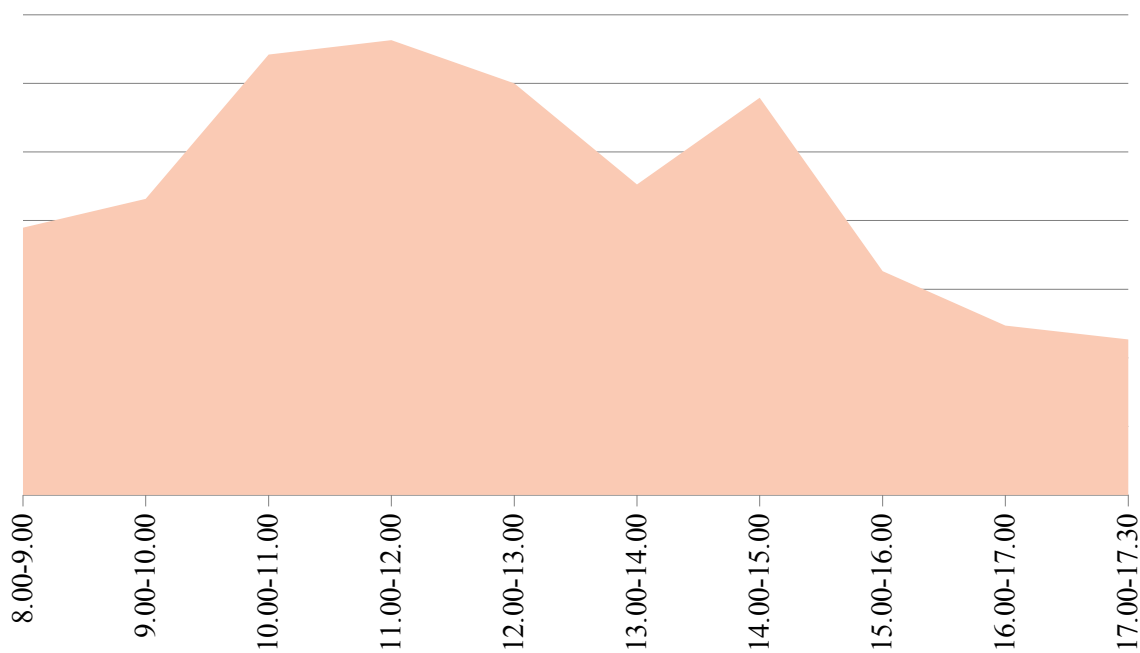

женности приема заявителей в отделе по Копейскому городскому округу за 1