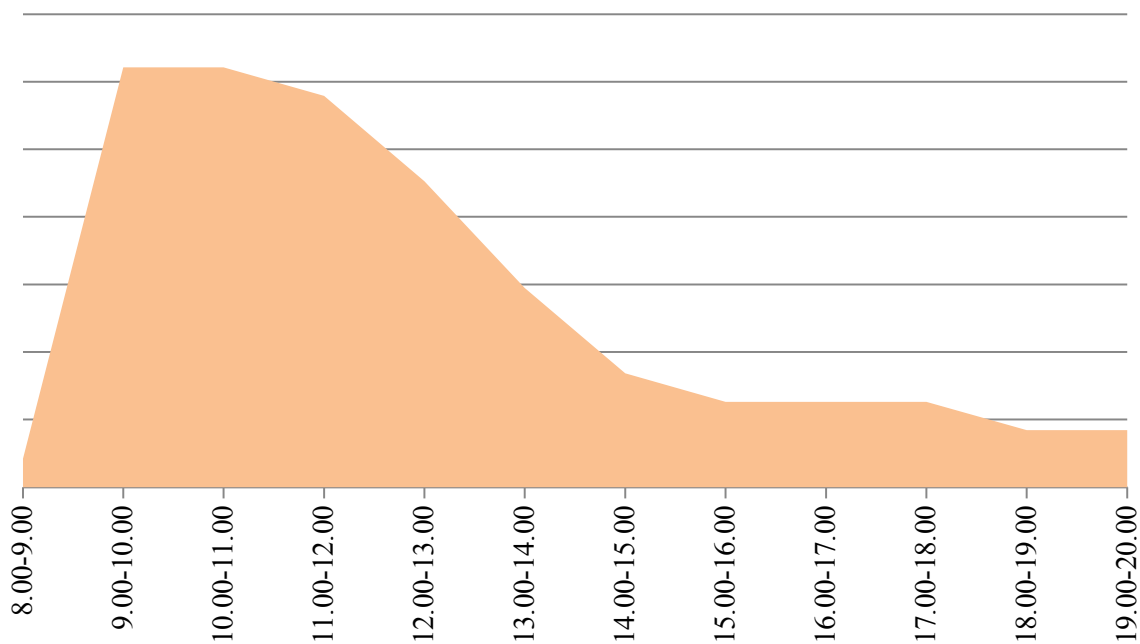

загруженности приема заявителей в отделе по Аргаяшскому району за май 20

загруженности приема заявителей в отделе по Агаповскому району за май 20

График загрузки приема заявителей в отделе по Ашинскому району за май 2019 года