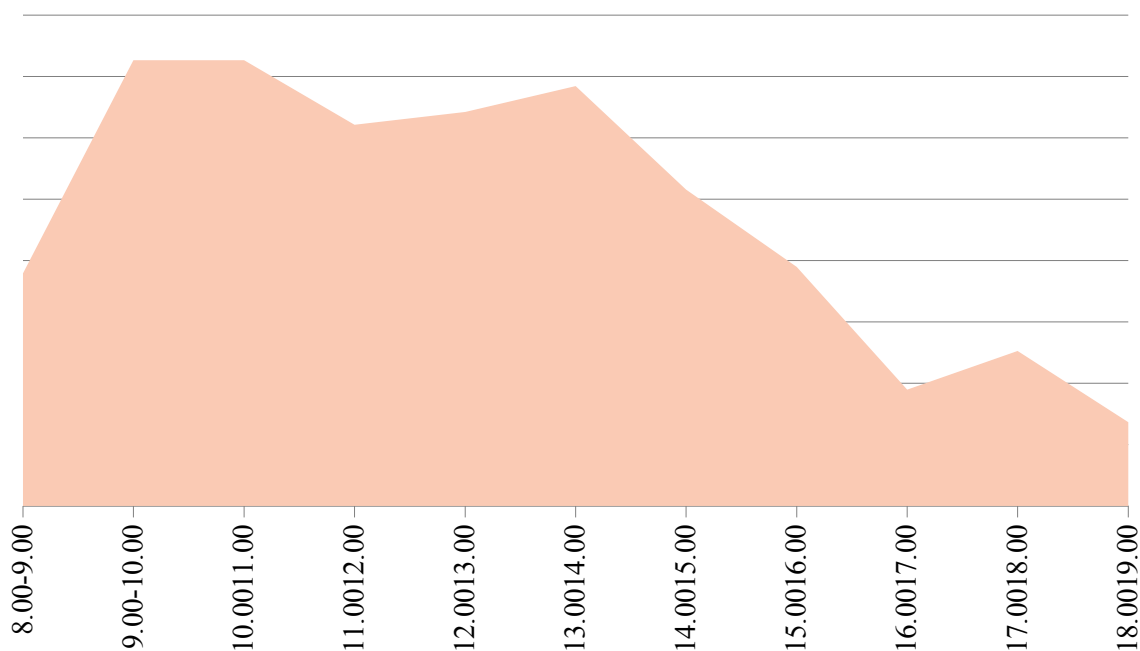

График загруженности приема заявителей в отделе по Кыштымскому району за май 2015 года

График загрузки приема заявителей в отделе по Коркинскому району за май 2015 года