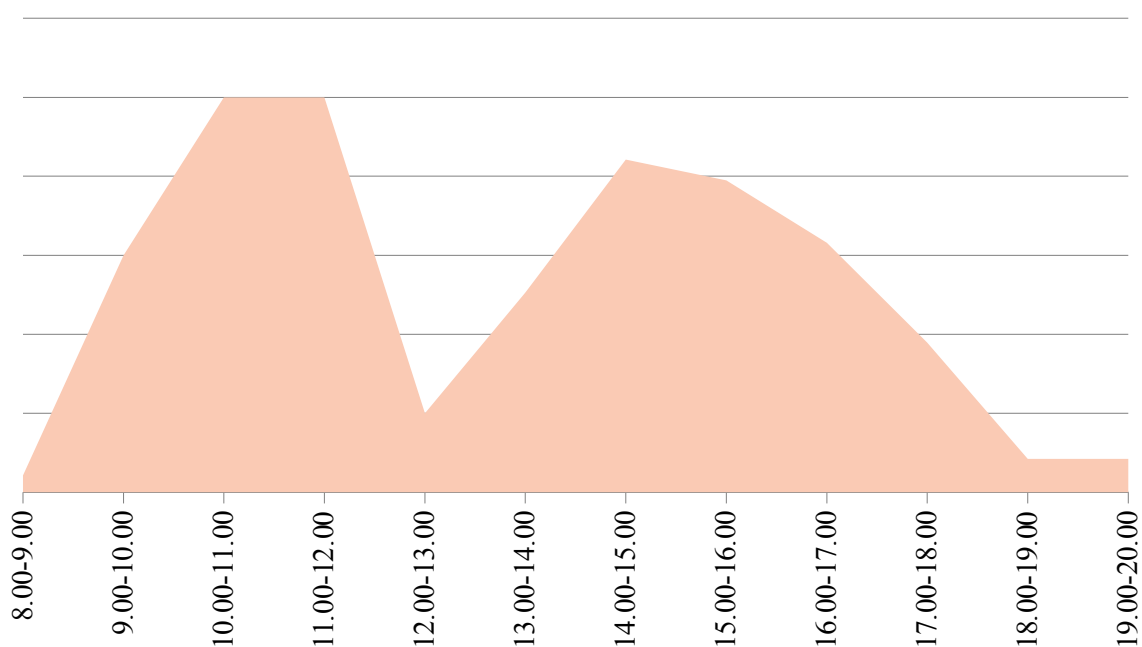

нагруженности приема заявителей в отделе по Нагайбакскому району за май 2

фик загрузки приема заявителей в отделе по Кусинскому району за май 2015 г