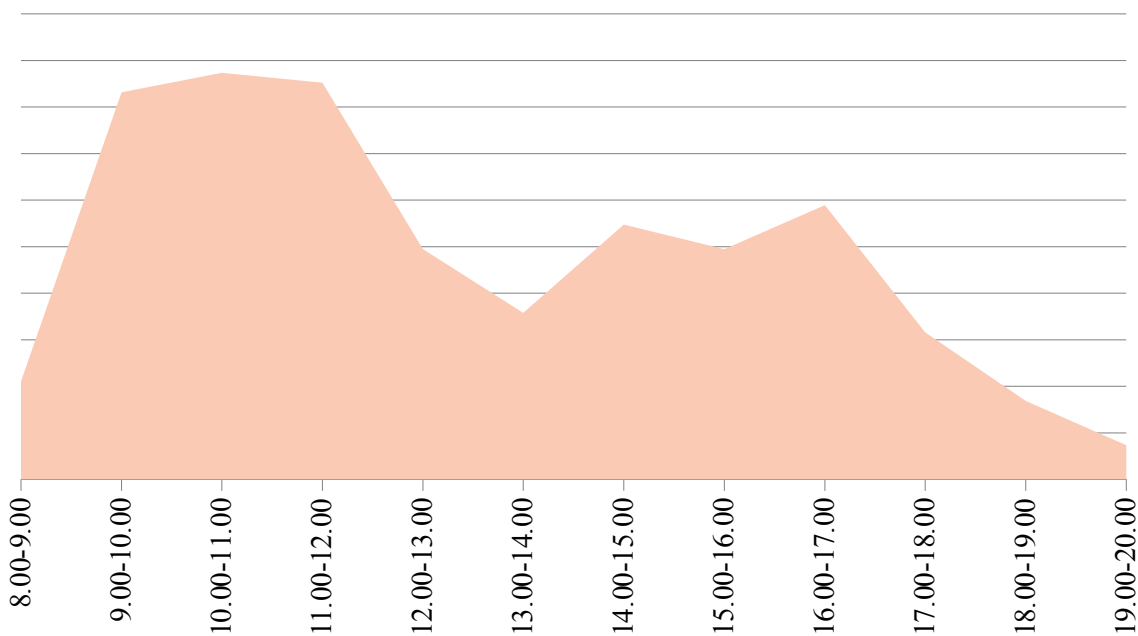

: загруженности приема заявителей в отделе по Увельскому району за май 20