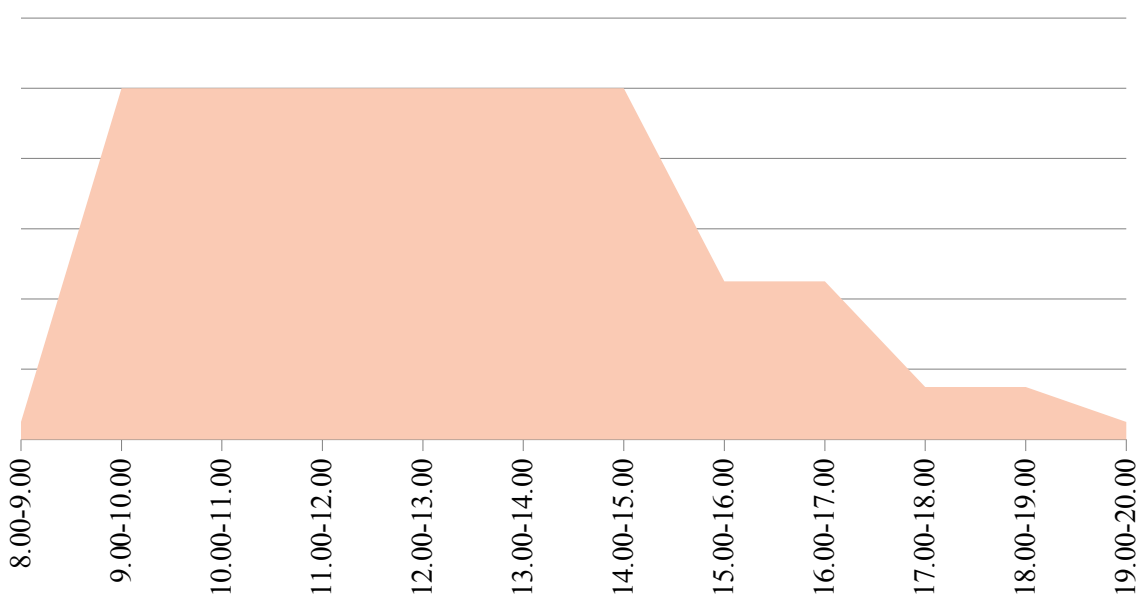

нагруженности приема заявителей в отделе по Нязепетровскому району за май

загруженности приема заявителей в отделе по Октябрьскому району за май 2

агруженности приема заявителей в отделе по Саткинскому району за апрель 3