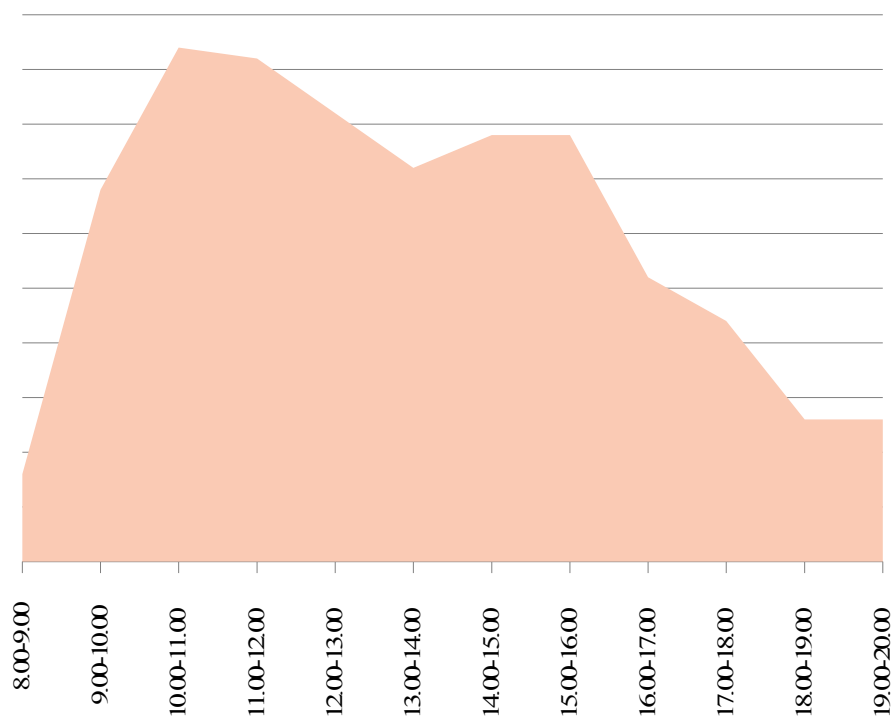

График загруженности приема заявителей в отделе по Озерскому городскому округу за май 2015 года

График загруженности приема заявителей в отделе по Трехгорному городскому округу за май 2015 года