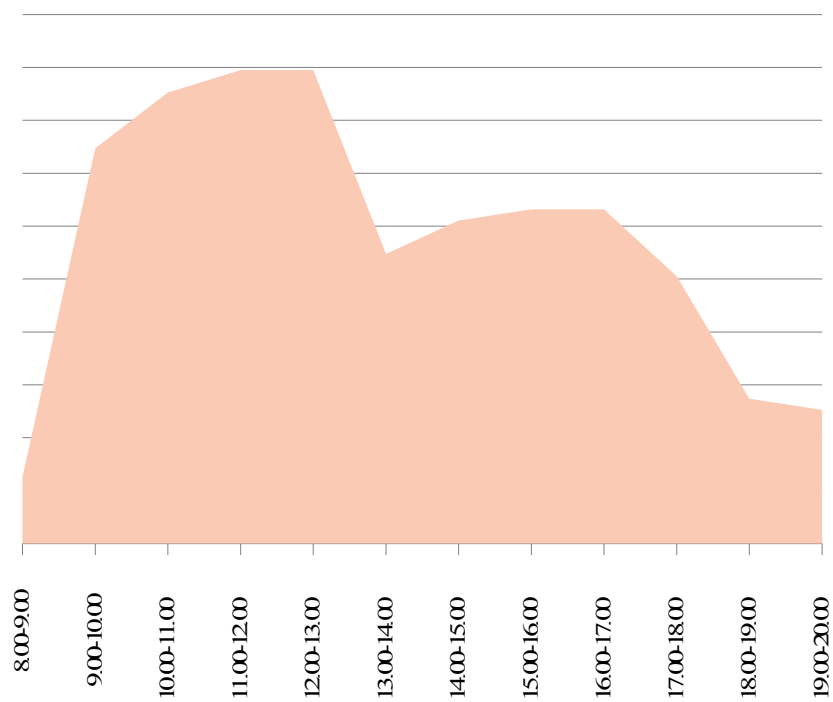

График загруженности приема заявителей в отделе по Чебаркульскому району за май 2015 года

График загруженности приема заявителей в отделе по Усть - Катавскому городскому округу за май 2015 года

График загруженности приема заявителей в отделе по Снежинскому городскому округу за май 2015 года