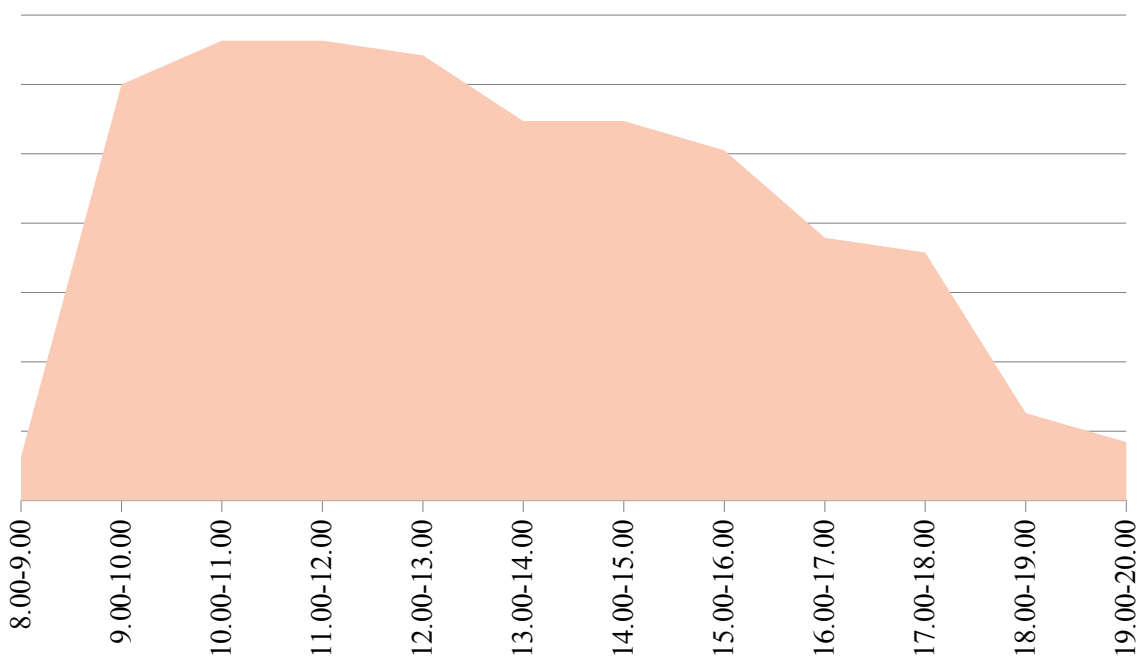

загруженности приема заявителей в отделе по Чесменскому району за май 20

ности приема заявителей в отделе по Златоустовскому городскому округу з

загруженности приема заявителей в отделе по Пластовскому району за май 2019

ности приема заявителей в отделе по Верхнеуфалейскому городскому округу

ик загрузкиности приема заявителей в МРО № 1 (г. Еманжелинск) за май 201:

загруженности приема заявителей в отделе по Карабашскому району за май 2