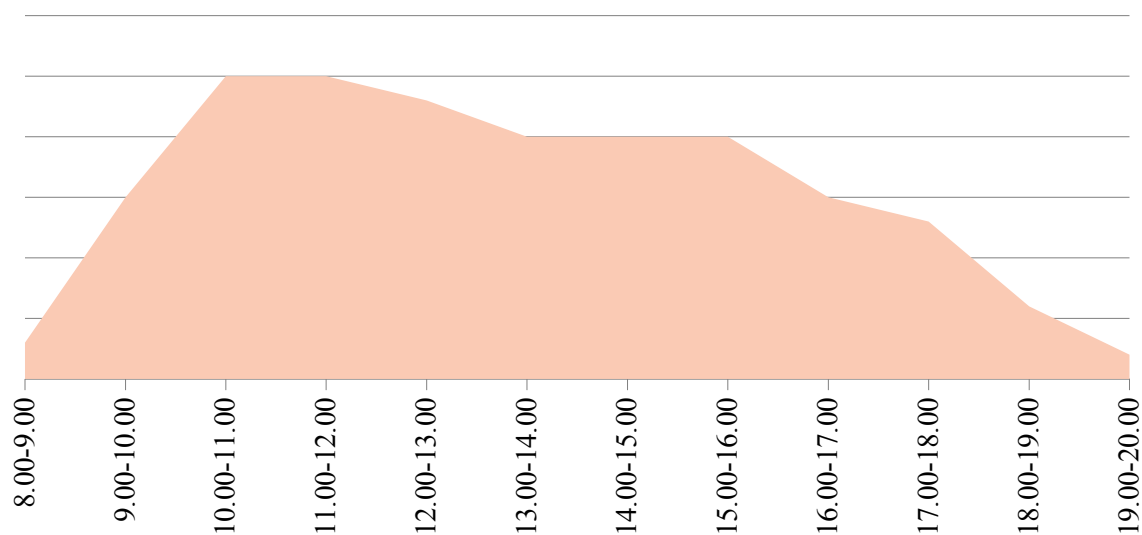

загруженности приема заявителей в отделе по Катав - Ивановскому району за ма