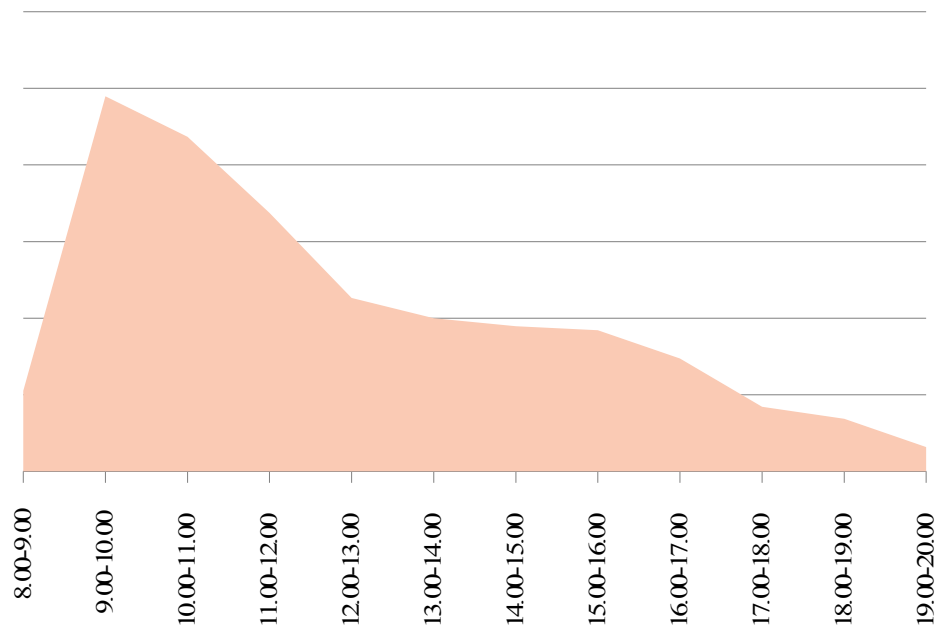

График загруженности приема заявителей в МРО № 1 (г. Челябинск, пр. Победы, д. 303) за май 2015 года

График загруженности приема заявителей в МРО № 1 (г. Челябинск, ш. Metallургов, д. 35 Б) за май 2015 года