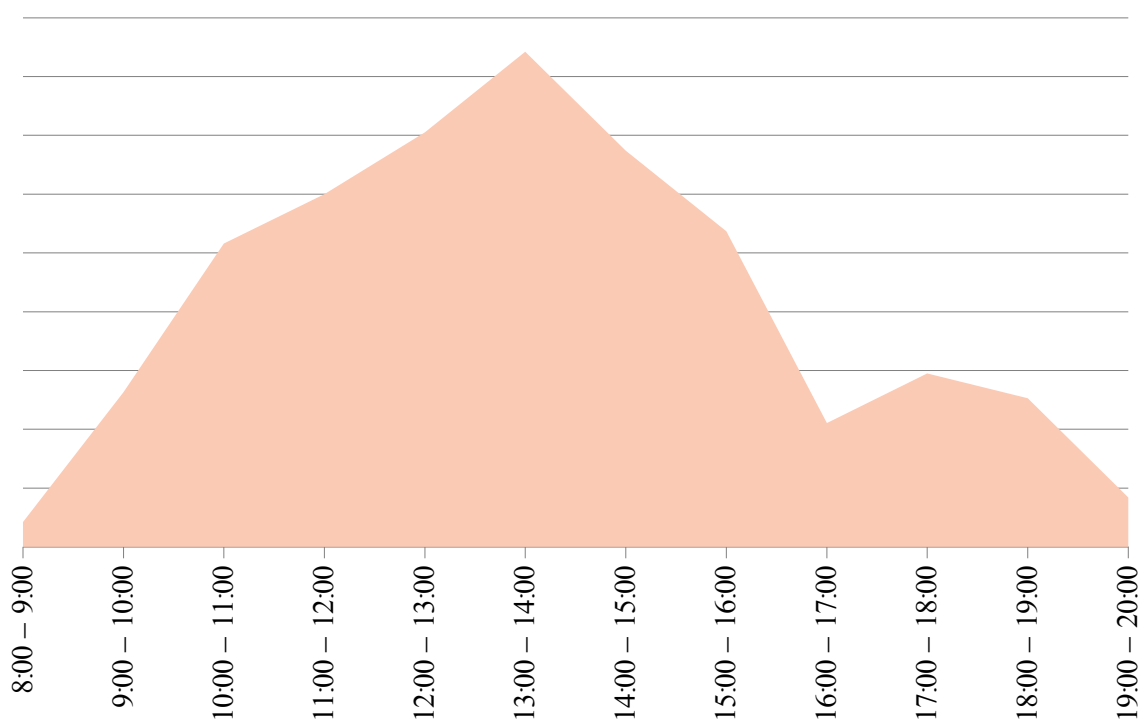

ности приема заявителей в отделе по Верхнеуфалейскому городскому округу