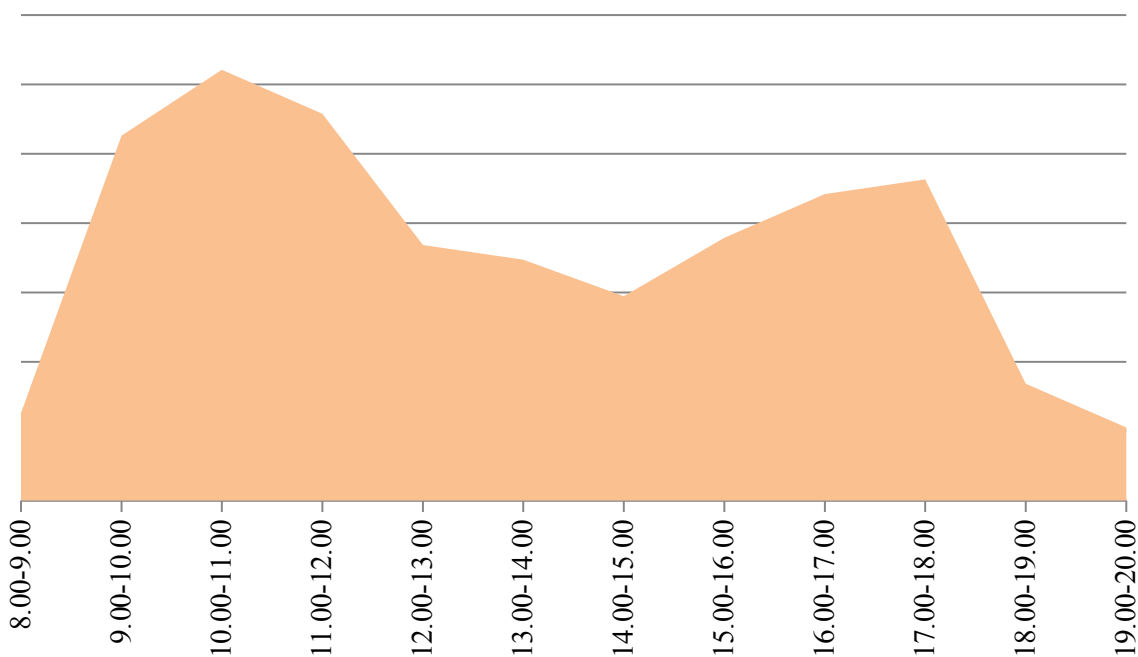

загруженности приема заявителей в МРО № 1 (с. Долгодеревенское) за май 2